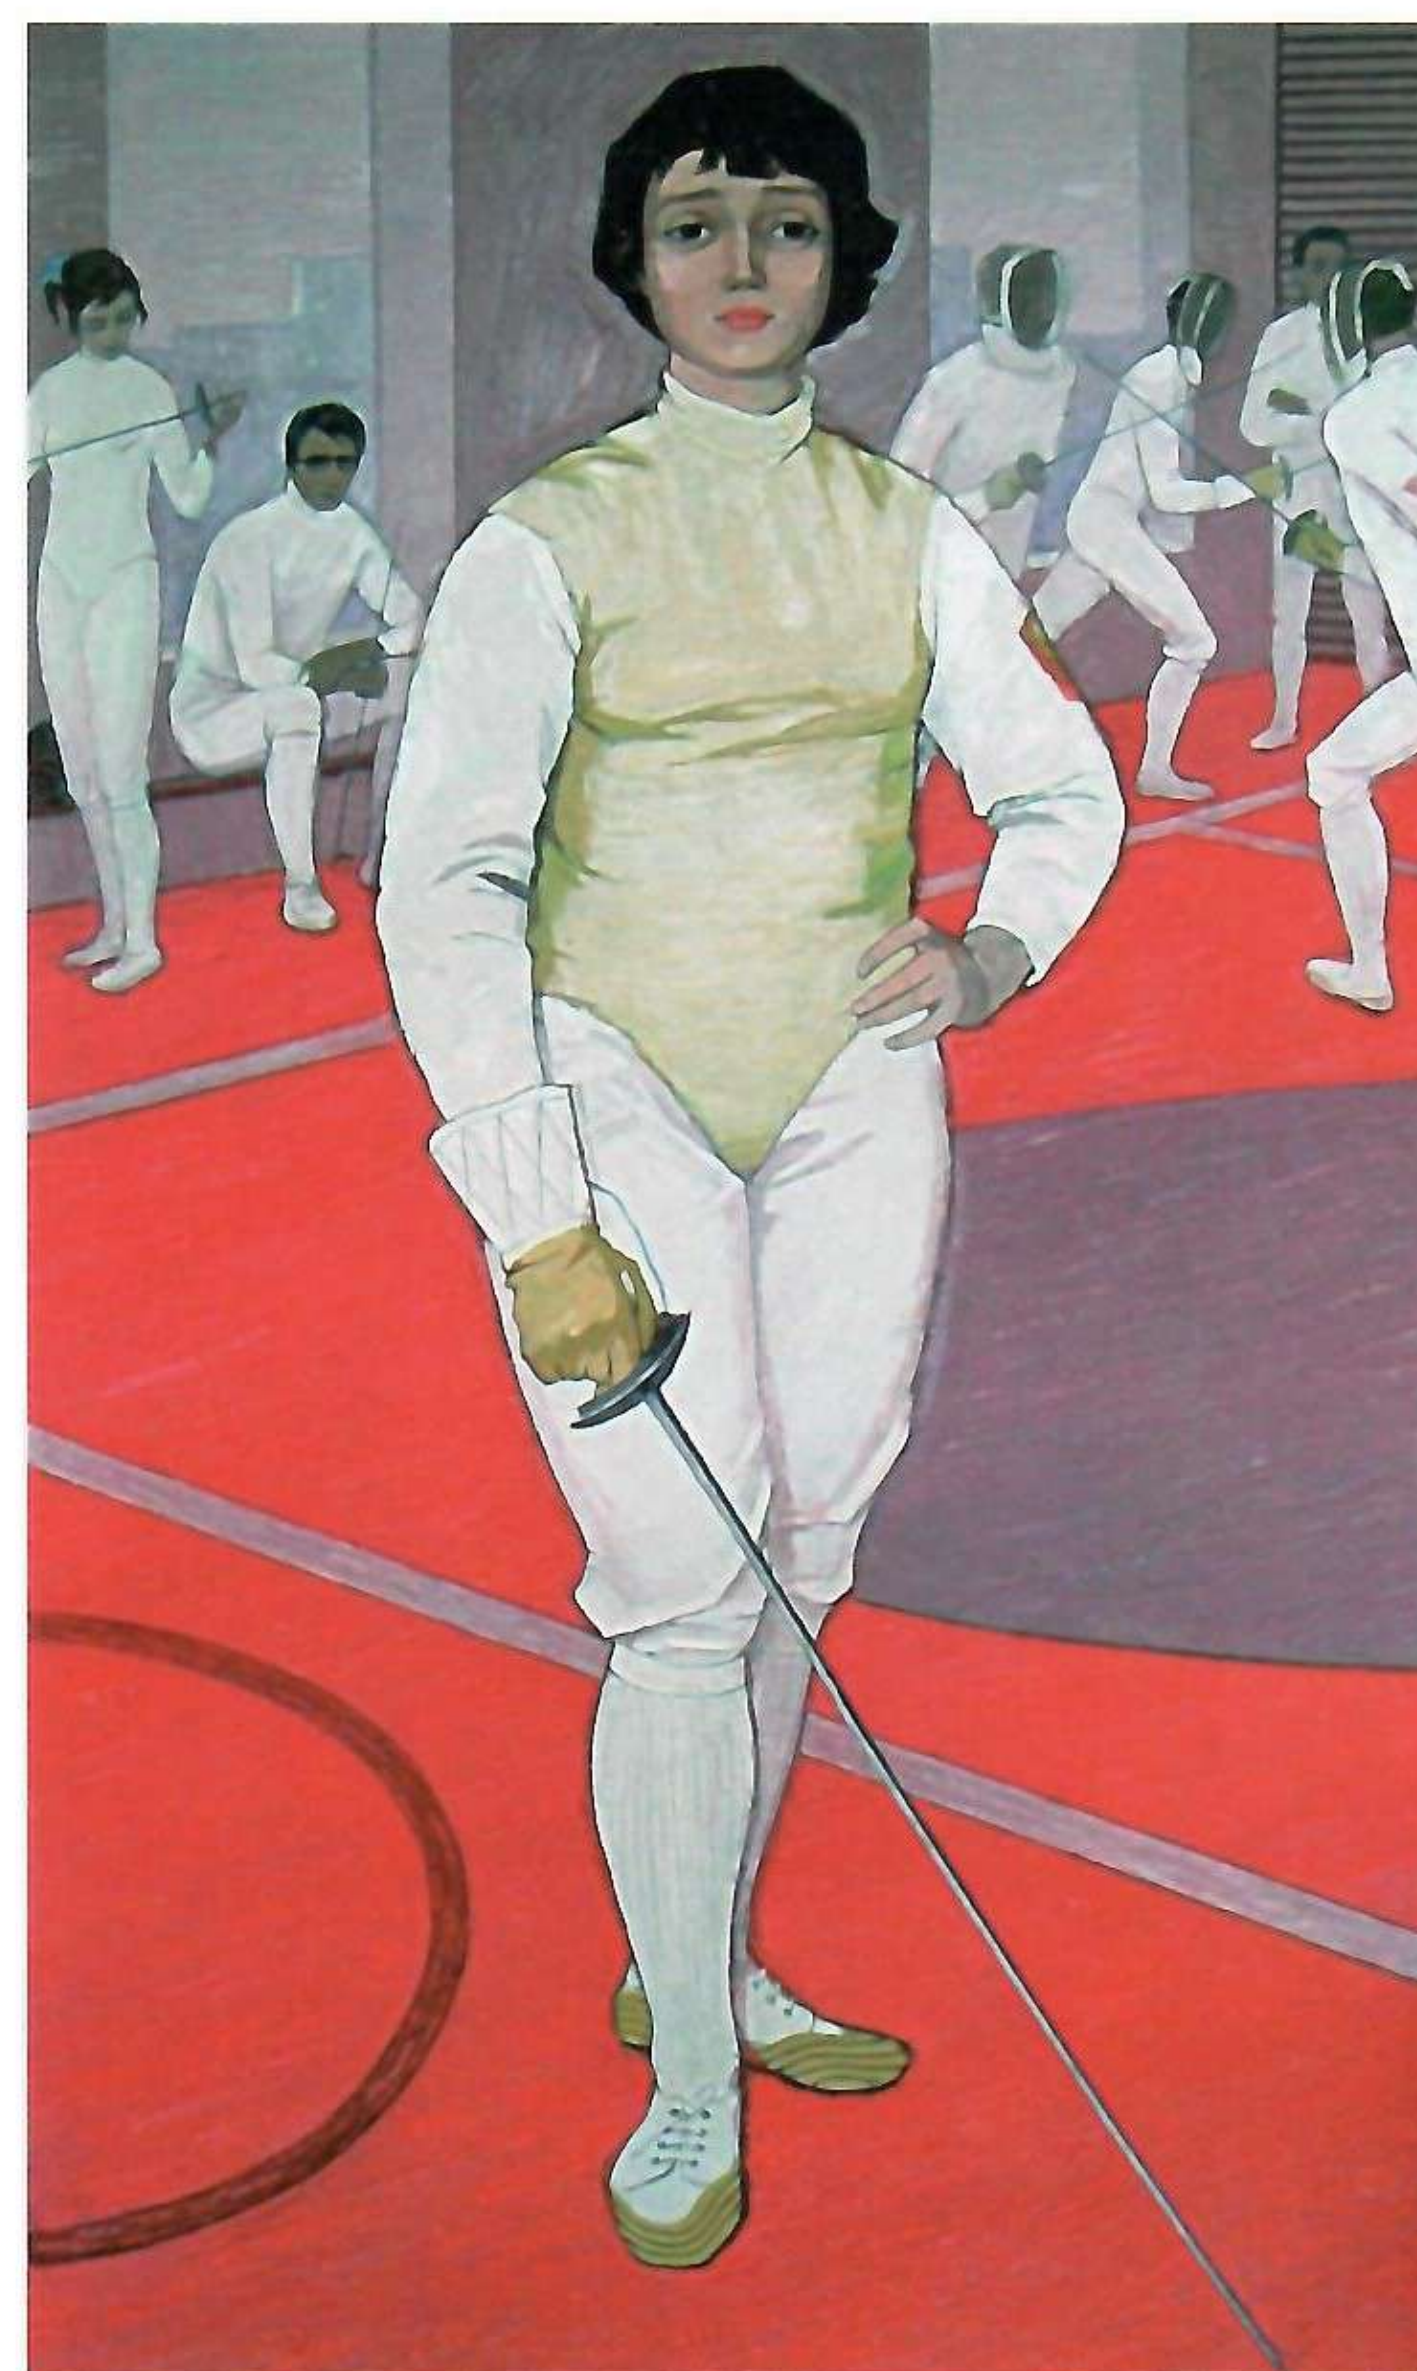

20. *Mihail Petric*. Lacul comsomoliștilor (Valea Morilor). 1965. Ulei pe pânză. 60x155.

21. *Afanasie Oprea*. Iarna în Valea Dicescu. 1999. Carton, ulei. 66x78.

22. *Elena Bontea*. Portretul poetului Em. Bucov. 1968. Ulei pe pânză. 95x70.

23. *Vilhelmina Zazerscaia.*  
Maria Bieșu în costumul Cio Cio san.  
1971.  
Ulei pe pânză. 200x155

24. *Ion Serbinov.* Peisaj. Chișinău. 1980.  
Ulei pe pânză. 110x147.

25. Valentina Rusu-Ciobanu. Grigore Vieru. 1972. Tempera pe pînă. 70x54.

26. *Olga Orlova*. Sportiva Eleonora Jugănaru (maestru în sport la scrimă). 1971. Ulei pe pânză. 215x130.

27. *Georghe Jancov*.  
Portretul lui Gh. Gheorghiu. 1969.  
Ulei pe pânză. 118x92.

28. *Ludmila Ţonceva.*  
În curtea muzeului. 1996.  
Ulei pe pînză. 80×60.